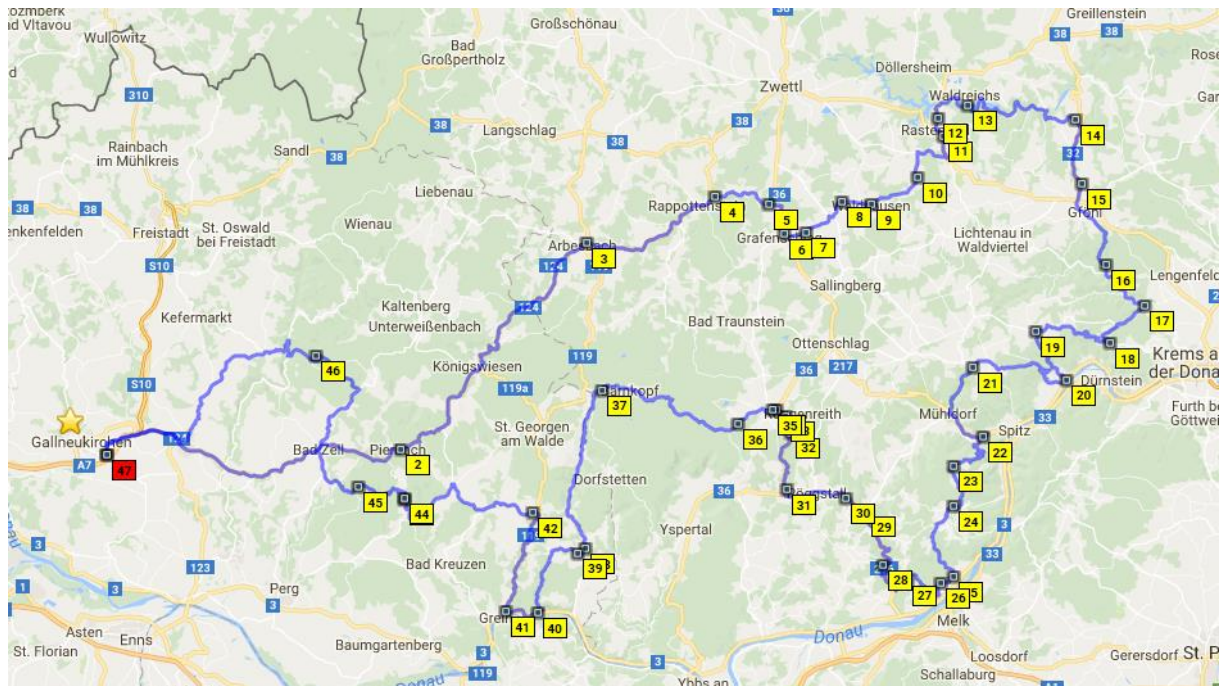

Mühlviertel-Waldviertel-Weinviertel Best off#

Abfahrt: 16.06.2017, 09:00 Uhr

Wo: ÖMV Tankstelle Schweinbach

Distanz: ca. 350 km

Geschwindigkeit: Zügig

Schweinbach-Pierbach-Königswiesen-Arbersbach-Waldhausen-Weissenkirchen-Spitz (Mittagessen)-Pömling-Martinsberg-St.Nikola-Rechberg-Prandegg(Abschluss)-Engerwitzdorf