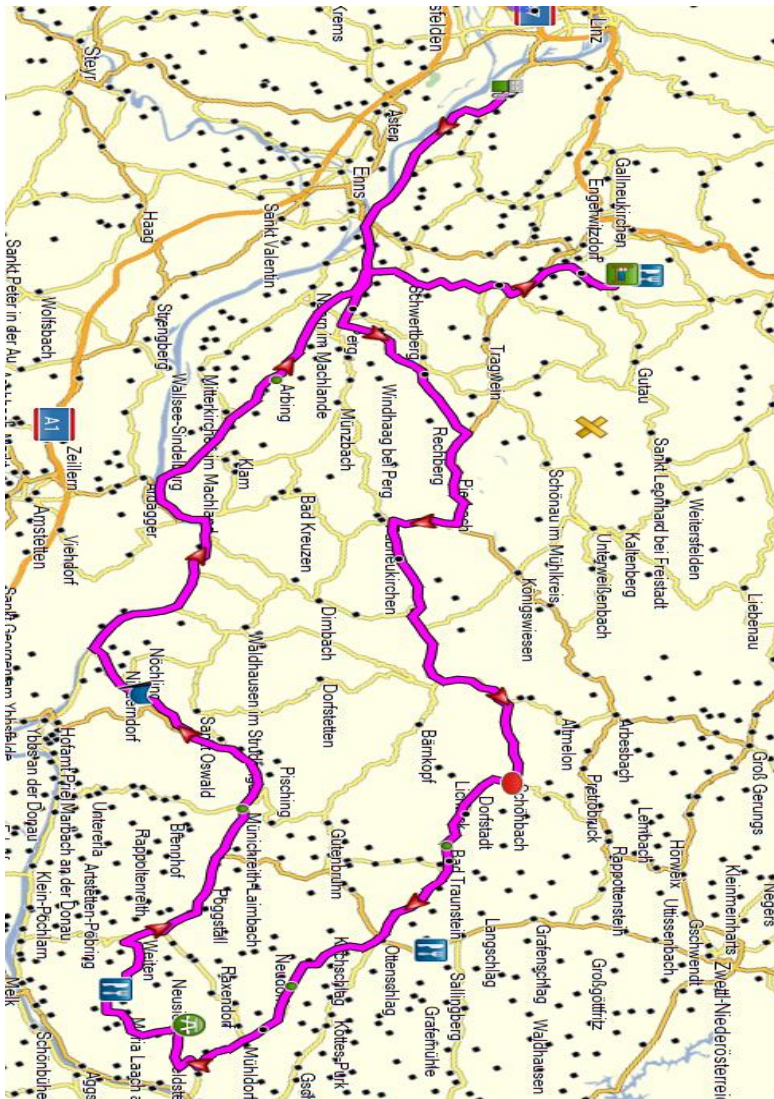

Saisonstart 2024 *ins Waldviertel* schöne Rundtour zum Aussichtsturm am Jauerling.

Abfahrt: Samstag 04. Mai 09:00 Uhr AVIA Tankstelle Steyregg an der B3

Steyregg B3 bis Perg > dem Naarntal entlang bis zur B124 > Pierbach > Mönchdorf > Pabneukirchen > St. Georgen/Wa. > B119 bis Kleinpertenschlag > Schönbach > Bad-Traunstein > Ottenschlag > Eisenreith > Mühldorf > zum Aussichtsturm Jauerling > Anschließend nach Loitzendorf zum Mittagessen beim „Harmonikawirt/Lagler > Filsendorf > B216 Weiten > Pöggstall > Yspertal > B3 Grein > Perg > Schwertberg > Aisttal > Pregarten **KM der Rundtour ca. 240**

Abschluss eventuell in der Mostschänke Grüner oder Dingdorfer Stub'n

Keine Anmeldung erforderlich

Präsi Heinz verbleibt auf Eure Teilnahme der 240 KM zum gemütlichen Saisonauftakt des MTC – Granit

Achtung: gefahren wird nur bei gutem Wetter!

Info folgt am Tag davor in der MTC-Granit Whats App Gruppe